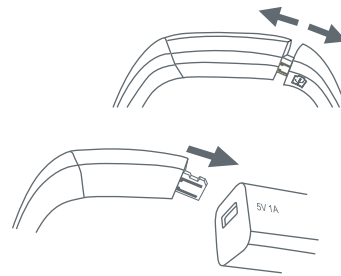

Заряд батареи

Пожалуйста, зарядите батарею перед использованием фитнес-браслета.

Используйте зарядное устройство с выходным напряжением 5 В. Время заряда: около 2 часов. Отделите нижнюю часть браслета от трекера – на трекере освободится USB разъем для зарядки. Подключите трекер к зарядному устройству (либо к USB порту компьютера).