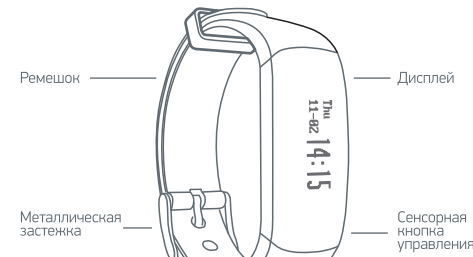

Благодарим Вас за приобретение нашей продукции! Вы стали обладателем фитнес-трекера, использующего интерфейс Bluetooth для соединения со смартфонами и планшетами. Пожалуйста, ознакомьтесь с руководством пользователя перед началом использования.

Назначение: Устройство для сбора информации о физической активности пользователя.

JET

Внешний вид